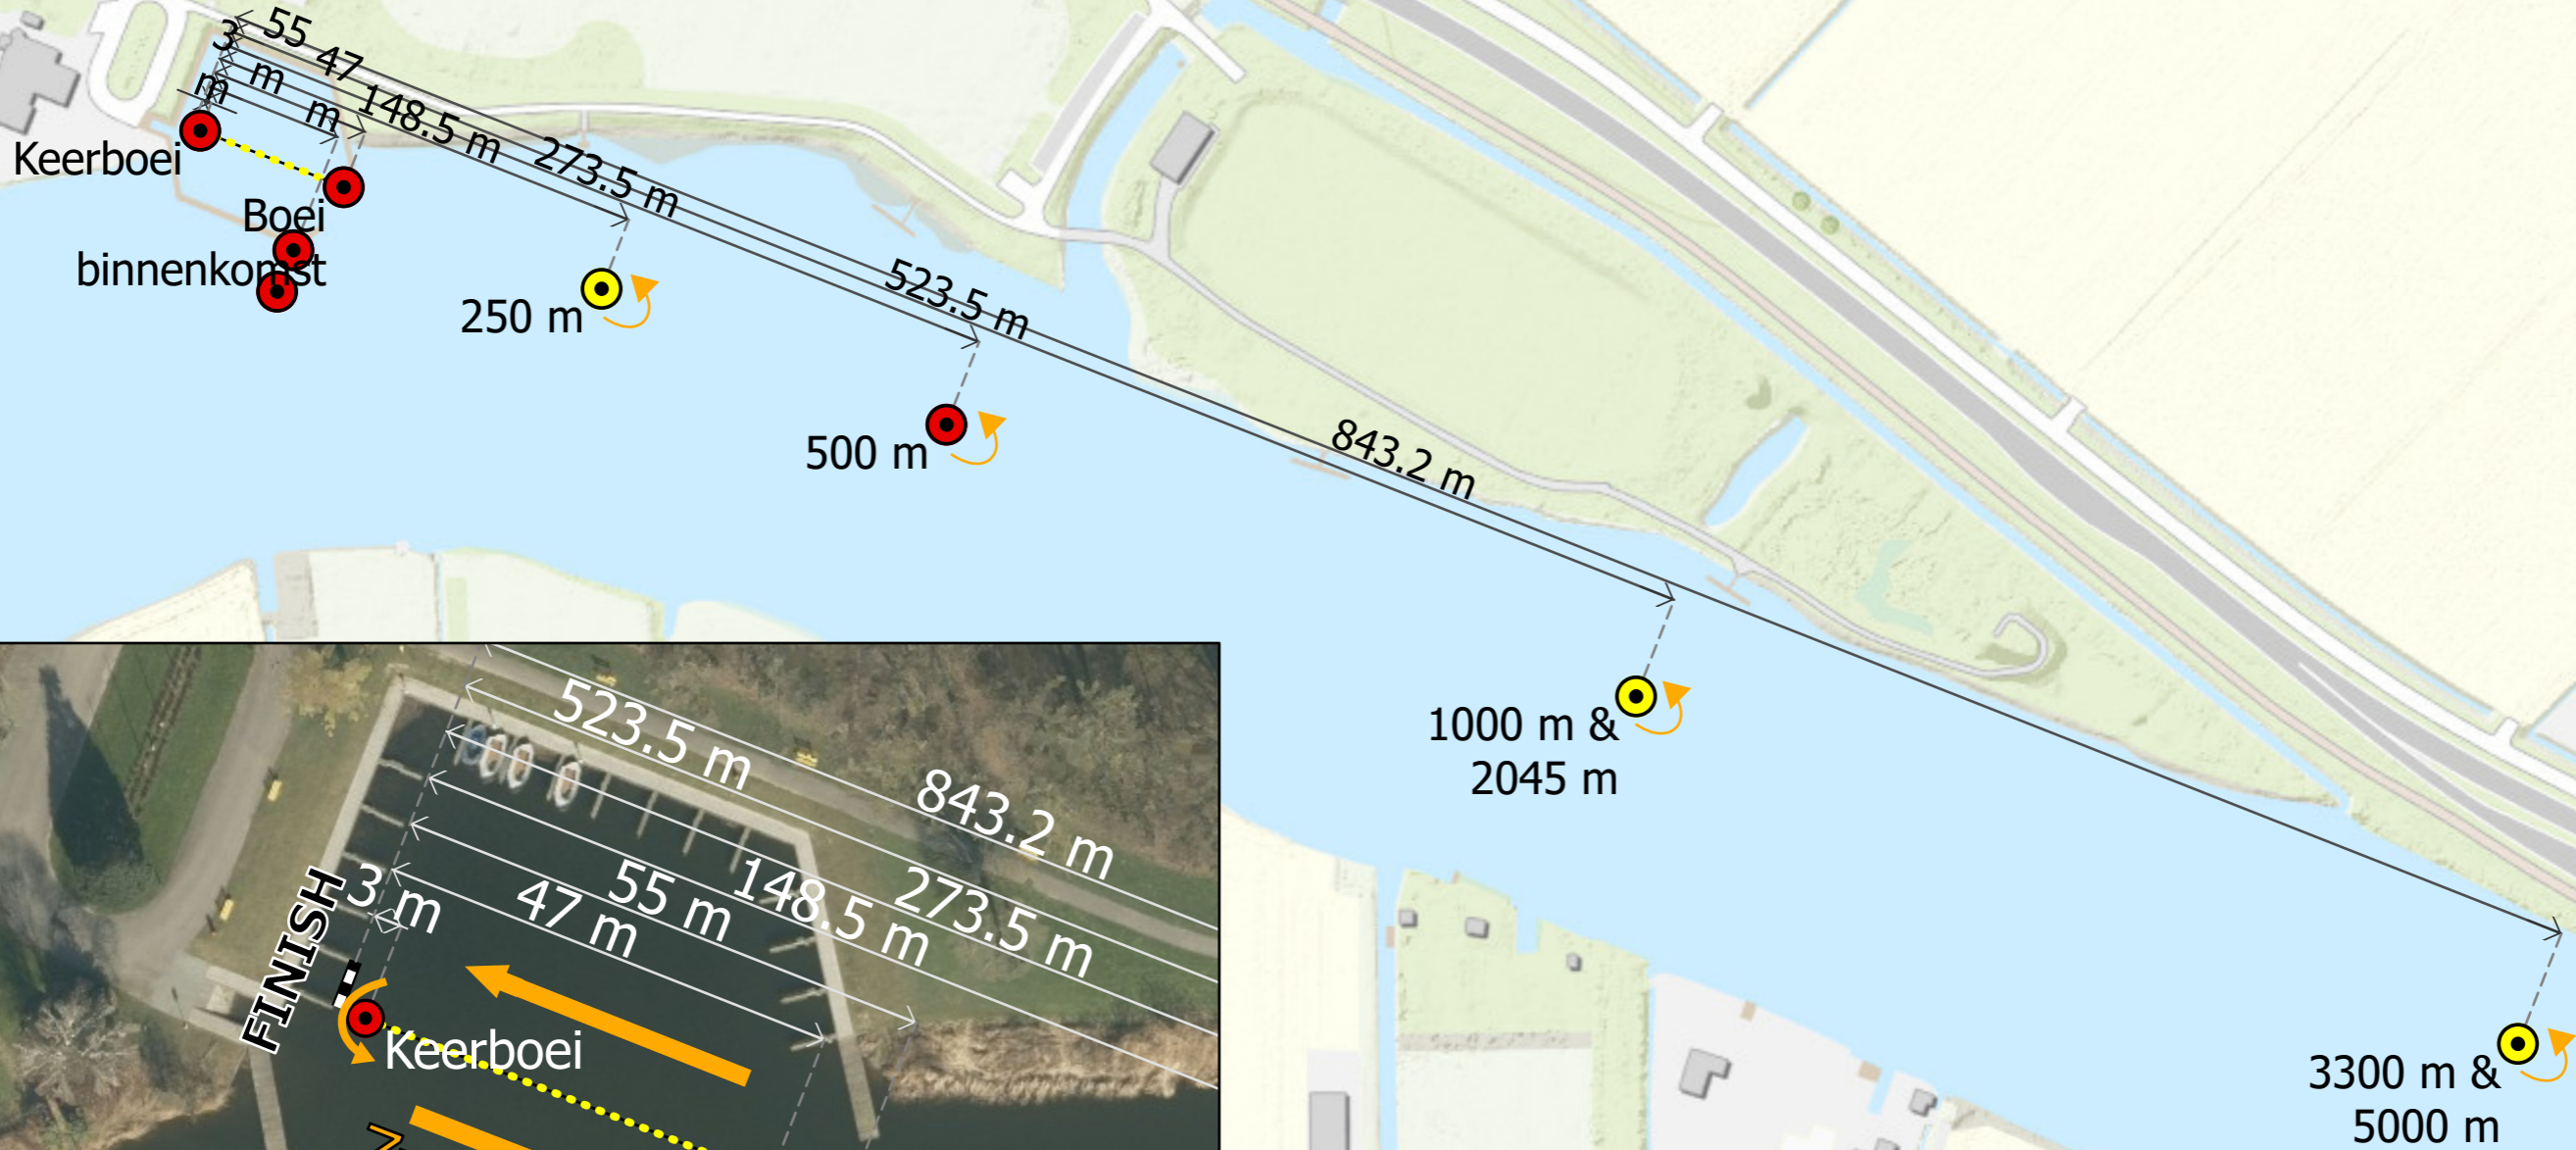

OWW de Binnenmaas

Start & Finish

Deze service is alleen bedoeld voor intern gebruik.

Esri Nederland, Community Map Contributors

Sint
Anthonie-Polder