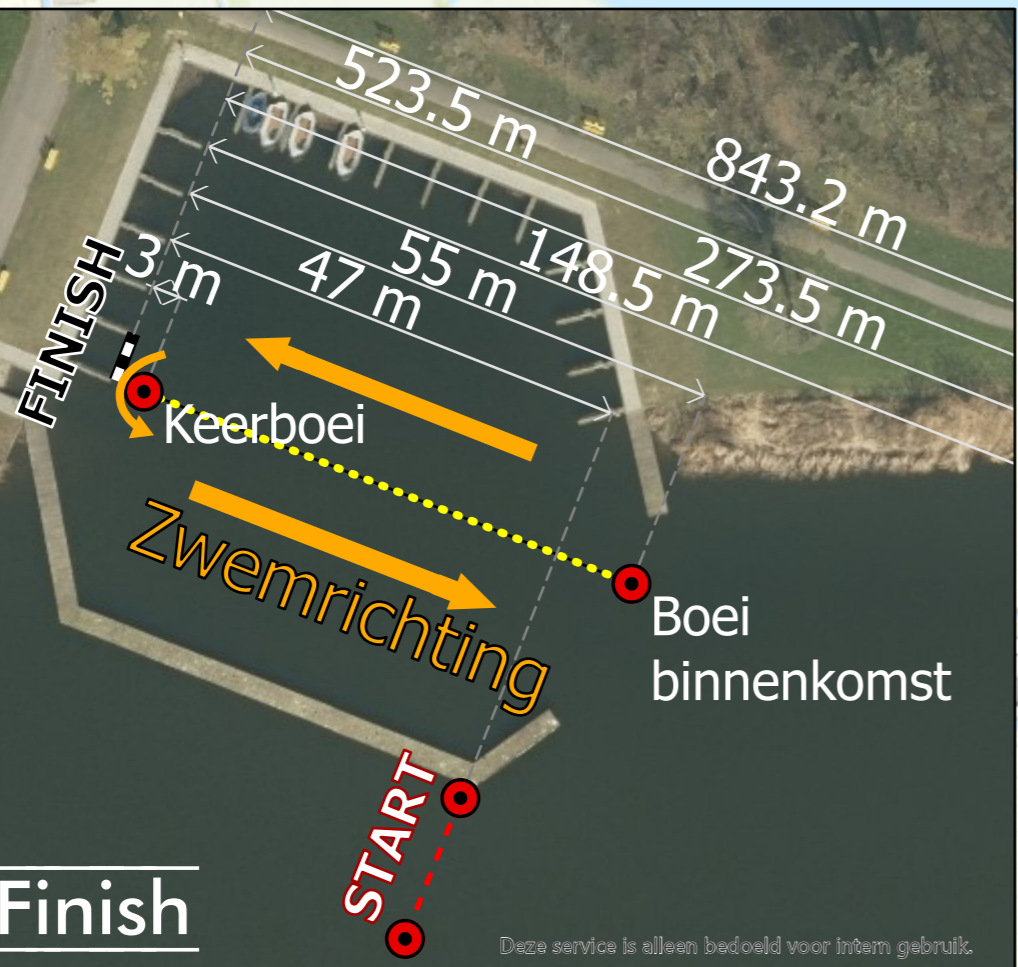

OWW de Binnenmaas

Start & Finish

Deze service is alleen bedoeld voor intern gebruik.

Esri Nederland, Community Map Contributors

Sint
Anthonie-Polder